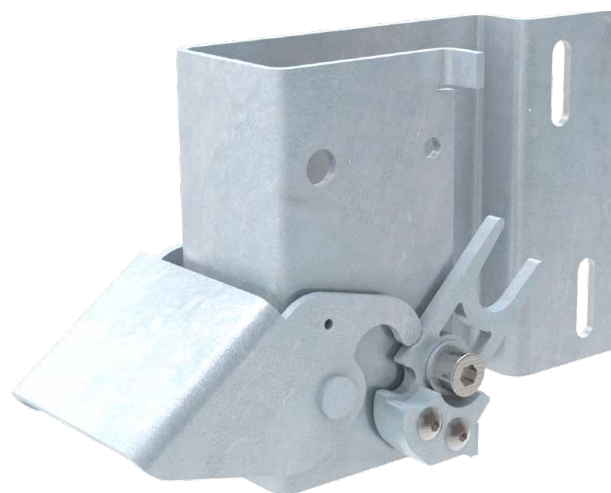

FOOTLOCK

FUSSVERRIEGELUNG FÜR HANDBETÄTIGTE INDUSTRIETORE

Sehr geehrter Kunde,

wir erweitern Zubehör für handbetätigte Industrietore TOORS INDY um die Fußverriegelung FOOTLOCK.

Diese Lösung ist für den Benutzer mehr komfortabel als die Torverriegelung mit dem inneren Schubriegel.

Beim Torverschluss in der unteren Position verriegelt FOOTLOCK automatisch gegen Toraufheben. Die Torblockierung begleitet hörbares Zuklappen der Sperre.

FOOTLOCK System ist mit der Seilbruchsicherung nicht kompatibel und ist auf die seitliche Zarge zu montieren. Zur Verfügung steht die Ausführung für die Montage für rechte sowie linke Torseite (bitte in die Bestellung einführen).